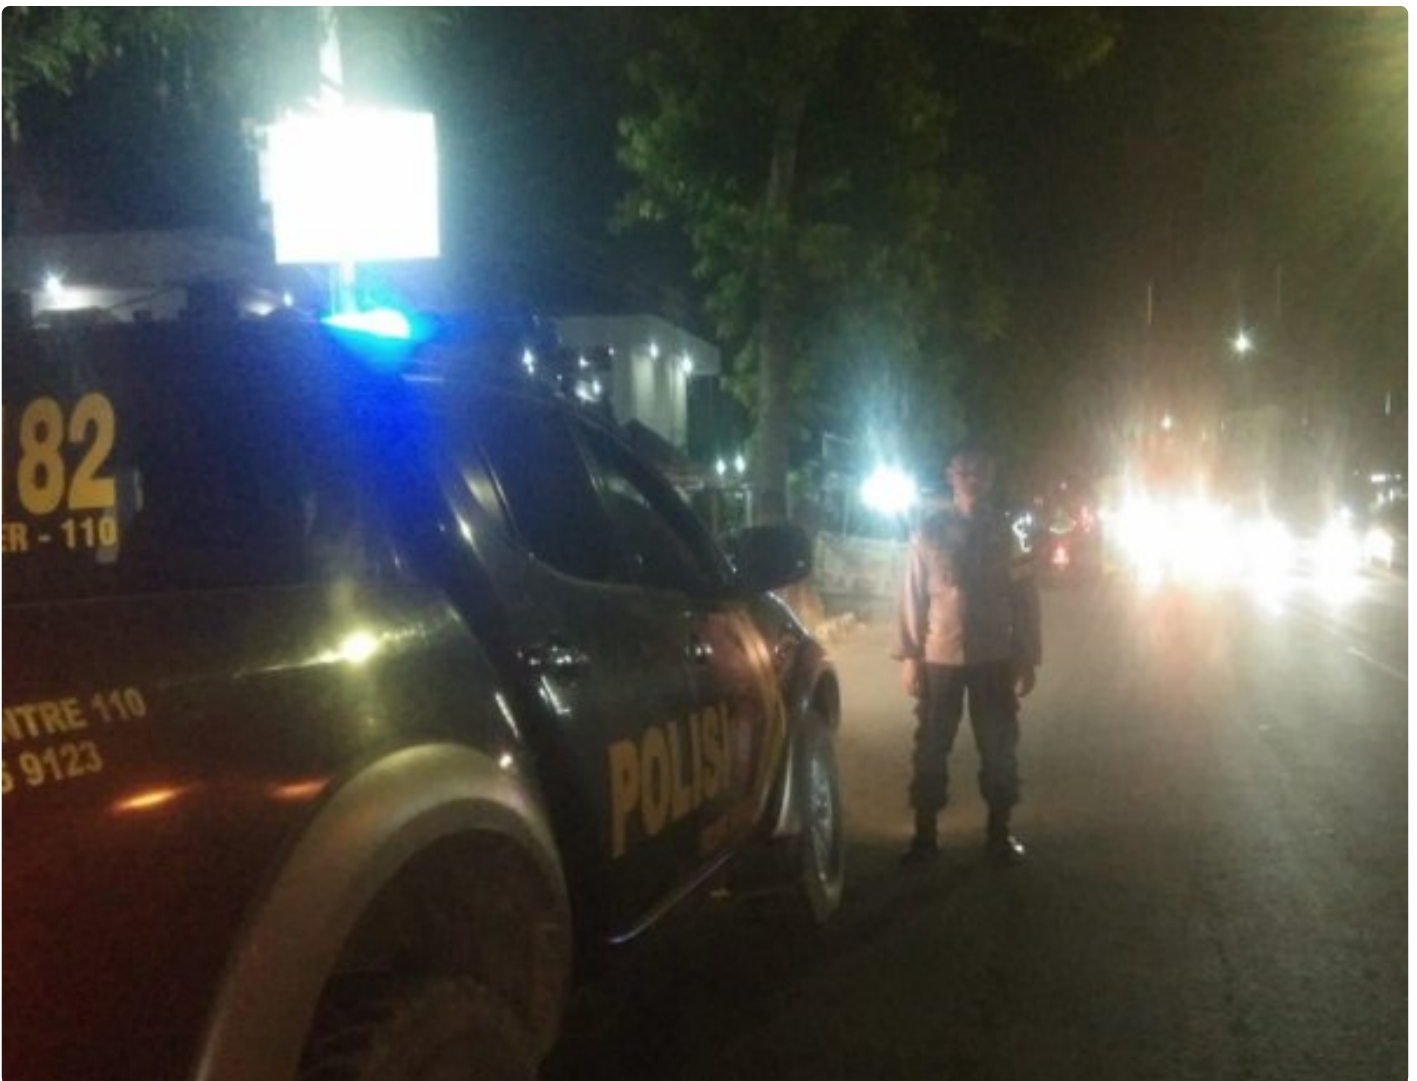

KABAR TERBARU

Polsek Indramayu Terus Menggelar Patroli Strong Point Untuk Meningkatkan Keamanan dan Ketertiban Wilayah

Indramayu - INDRAMAYU.KABARTERBARU.CO.ID

Jul 22, 2023 - 19:51

Polsek Indramayu Terus Menggelar Patroli Strong Point Untuk Meningkatkan Keamanan dan Ketertiban Wilayah

Indramayu, - Polsek Indramayu jajaran Polres Indramayu Polda Jabar terus menggelar patroli strong point sebagai salah satu upaya dalam menjaga keamanan dan ketertiban di wilayahnya. Sabtu (22/07/2023).

Kegiatan patroli ini dilakukan secara berkala dan rutin guna memberikan rasa aman dan nyaman bagi masyarakat, serta menekan potensi terjadinya tindak kejahatan dan gangguan kamtibmas.

Strong point atau titik-titik rawan menjadi perhatian utama dalam pelaksanaan patroli ini. Wilayah-wilayah yang dianggap memiliki potensi tinggi terjadinya kejahatan jalanan seperti curat, curas, serta curanmor dan tindakan kriminalitas lainnya menjadi sasaran utama dalam pengamanan patroli strong point.